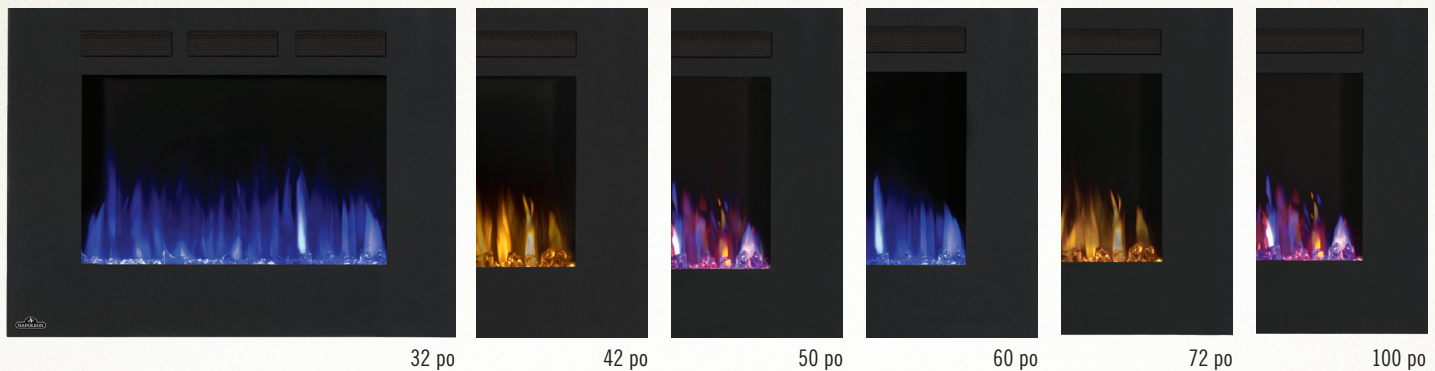

RECEVEZ JUSQU'À 400 \$ DE RABAIS  
SUR DES ACCESSOIRES OU UN  
UN FOYER ÉLECTRIQUE ALLURE<sup>MD</sup>

Achetez un foyer Napoléon admissible entre le 1<sup>er</sup> octobre et le  
31 décembre 2018, et économisez jusqu'à 400 \$ sur des  
accessoires ou un des **foyers électriques Allure<sup>MD</sup>**.

**CATÉGORIE 1 (200 \$) :** HD35, HD40, HDX40, HD46, HD81, GX36, GX70, BHD4, BL36, BL46, L38, L38N2, L50N2

**CATÉGORIE 2 (300 \$) :** HDX35, HDX52, WHD31, WHD48, LV38, LV38N2, LV50, LV50N2, LVX38, LVX38N2,  
LVX50, LVX50N2, S1,S4,S9,1400M

**CATÉGORIE 3 (400 \$) :** 1400ML, 1450M, 1100C, 1400C, IR3, IR3G, XIR3, XIR4, NZ3000H, NZ5000-T, NZ6000,  
NZ7000, NZ8000, LV62, LV62N2, LV74, LV74N2, LVX62, LVX62N2, LVX74, LVX74N2, LV38N2

Pour plus de détails, contactez votre représentant Napoléon.